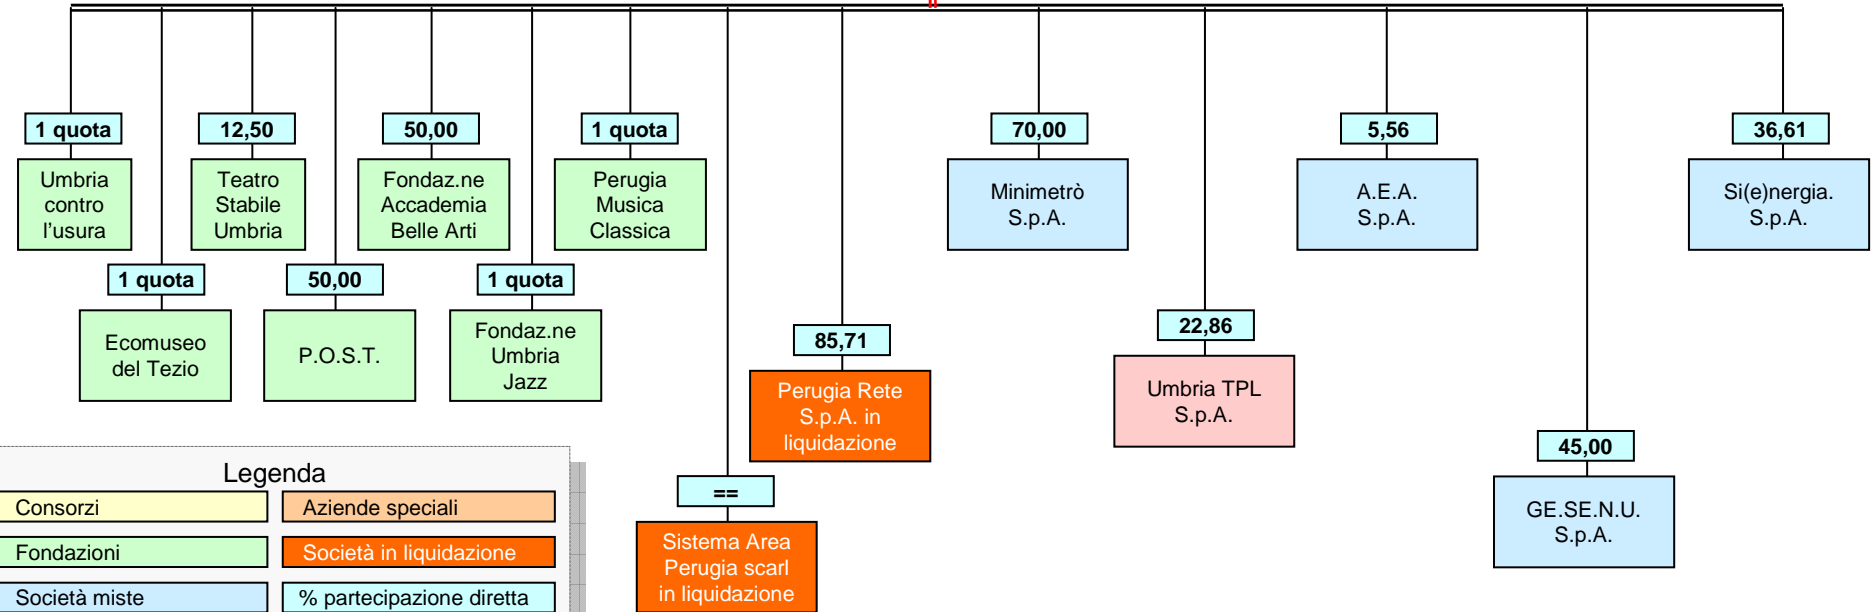

Comune di Perugia
Partecipazioni al 31 dicembre 2010

Legenda	
Consorti	Aziende speciali
Fondazioni	Società in liquidazione
Società miste	% partecipazione diretta
Società pubbliche	% partecipazione indiretta

==
 Sistema Area Perugia scarl in liquidazione