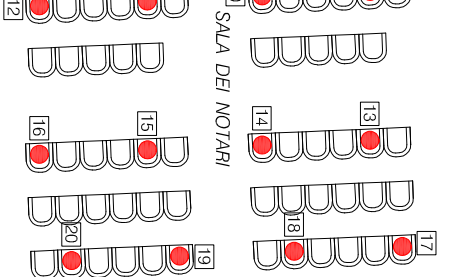

Percorso ingresso candidati

PALAZZO DEI PRIORI - Corso Vannucci 19 - Perugia

Aula Concorso "Sala dei Notari"

PIANO PRIMO

S1

locale
accoglienza
simfonici

SALA DELLA LEVA

zona identificazione
candidati

SALA DEI SINDACI

SALA DELLA VACCARA

SALA
CONSIGLIO
COMUNALE

USCITA

P.zza VI Novembre

INGRESSO
Corso Vannucci 19

Corso Vannucci