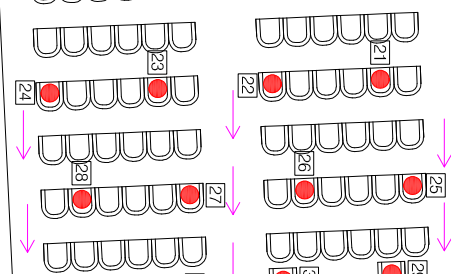

Percorso ingresso candidati

PALAZZO DEI PRIORI - Corso Vannucci 19 - Perugia

Aula Concorso "Sala dei Notari"

PIANO PRIMO

S1

locale
accoglienza
simfonici

SALA DELLA LEVA

zona identificazione
candidati

SALA DEI SINDACI

SALA DELLA VACCARA

SALA
CONSIGLIO
COMUNALE

USCITA

P.zza VI Novembre

INGRESSO
Corso Vannucci 19

Corso Vannucci